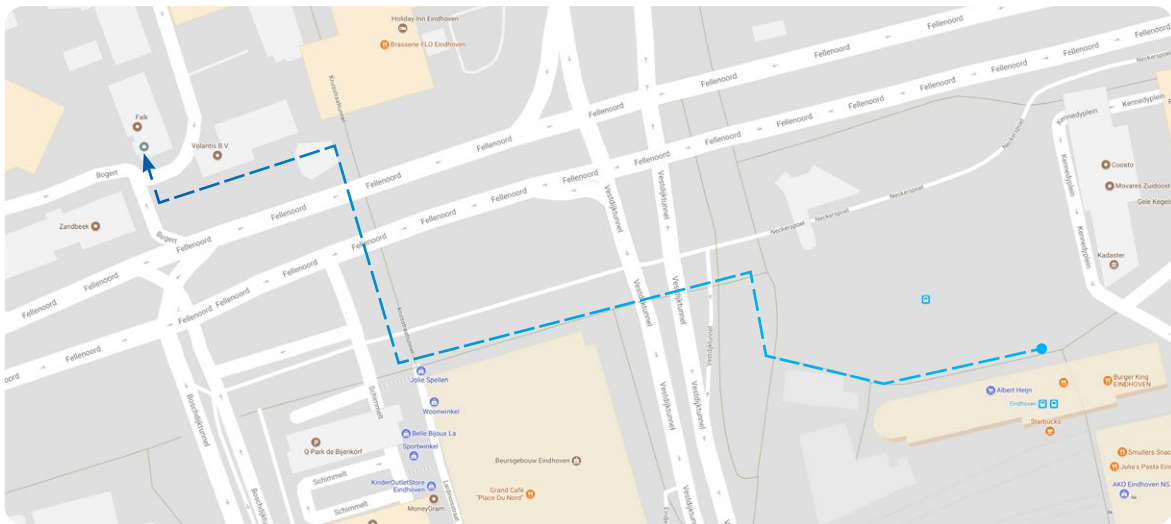

# Routebeschrijving

# Openbaar vervoer

Het hoofdkantoor van SkillsTown is gevestigd in de Eindhoven Tower op een paar minuten loopafstand vanaf het Centraal Station. Verlaat het station aan de kant van de bussen en ga via het voetpad / fietspad links de fietstunnel in. Ons gebouw is te zien vanaf het station voordat je deze tunnel in loopt. Neem het eerste voetpad rechts. Na ongeveer 200 meter bevindt zich aan de linkerkant van de tunnel een uitgang, vlak voor de helling omhoog gaat. Neem hier de trap naar boven en vervolg je weg tot het einde van het voetpad. Het kantoor bevindt zich aan je rechterhand.

# Met de auto

Het gemakkelijkste is om het adres Bogert 31 Eindhoven in te voeren in je navigatiesysteem. Je komt dan aan de voorkant van het gebouw uit. Zodra je voor de ingang van het pand staat kun je linksom doorrijden naar de achterkant van het pand (de Pastoor Petersstraat). De twee rechter slagbomen zijn de ingang naar het betaalde parkeerdek. In de aangrenzende straten is ook parkeergelegenheid om je auto neer te zetten.